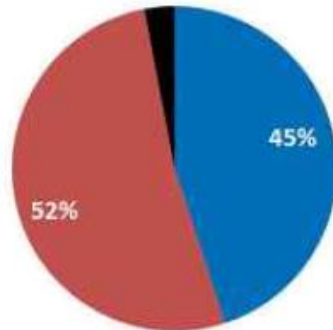

Schneesportwoche 2025

**Willkommen am
Ritzefeld-Gymnasium !**

Termin

09.02.25-14.02.25 Klassen
„10a+10b+10c“

Kosten

Unterkunft Vollpension Kurtaxe Skipass	379€
Busfahrt:	135 €
Skiset inkl. Helm im Set (Ski/Stöcke, Schuh)*	55€
Versicherung	20,50
	589,50
558,55 (Freiplätze für SuS eingerechnet)	

IHR REISEZIEL

Skigebiet

WERFENWENG

Pistenschwierigkeitsgrad

2

5 km von der Mozartstadt Salzburg entfernt liegt das auch für den besten bestens geeignete Familienskigebiet Werfenweng. In eine atemberaubende Bergwelt, ist Werfenweng wirklich ein besonderes. Mit der modernen IKARUS-Seilbahn gelangen Sie in Minuten auf einen der schönsten Aussichtsberge des Landes. Mit 9 Liften und Seilbahnen sowie bestens beschneiten Abfahrten aller Schwierigkeitsgrade, besteht ein vielfältiges Angebot. Die Kinder- und Jugendarena ist für Neueinsteiger bestens geeignet. Spaß und Unterhaltung bieten der Jam Park Werfenweng und der Funpark in der Arena. Glanzstück ist die rund 6 Kilometer lange Rodelabfahrt, die gut 800 Höhenmeter überwindet.

Weitere Informationen

- Lage: 902 - 1.834 m
- Achter-Kabinenbahn „Dorfbahn Rosnerköpfl“ vom Ortszentrum direkt ins Anfängerskigebiet
- 1 moderne Achter-Kabinenbahn
- 2 Vierersesselbahnen
- 4 Schlepplifte
- 1 Tellerlift
- Schneesicherheit durch Beschneigungsanlage
- ideale Anfängerschulung möglich
- Rodelbahn Strussing-Zaglau 6 km