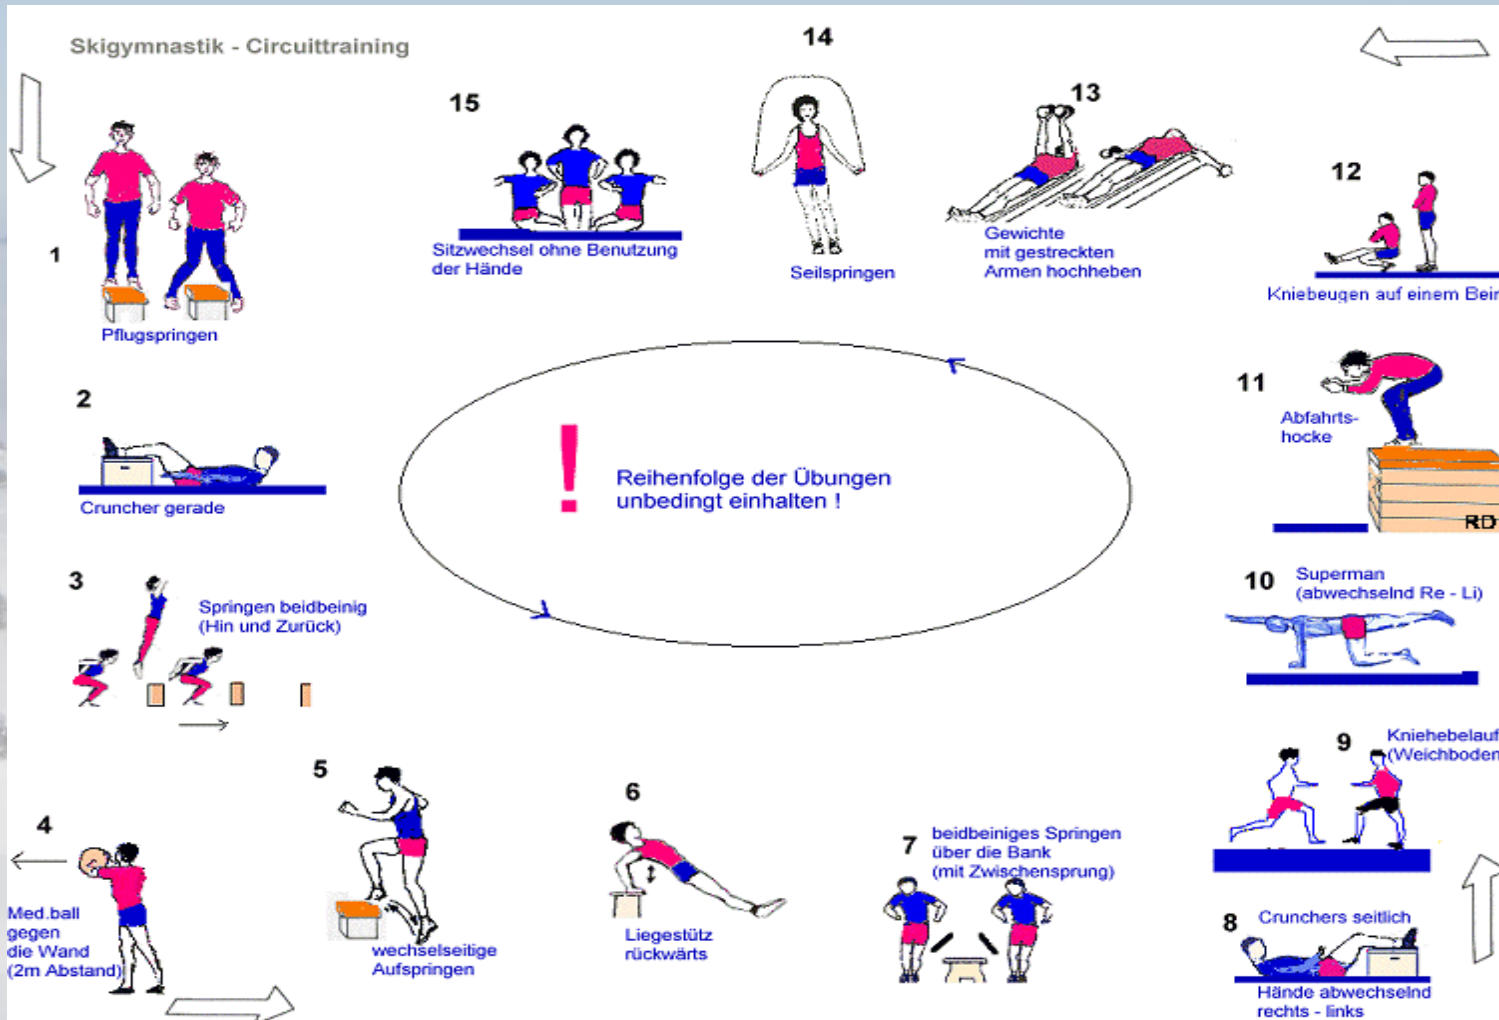

IHR REISEZIEL

Skigebiet

WERFENWENG

Pistenschwierigkeitsgrad

2

5 km von der Mozartstadt Salzburg entfernt liegt das auch für den besten bestens geeignete Familienskigebiet Werfenweng. In eine atemberaubende Bergwelt, ist Werfenweng wirklich ein besonderes. Mit der modernen IKARUS-Seilbahn gelangen Sie in Minuten auf einen der schönsten Aussichtsberge des Landes. Mit 9 Liften und Seilbahnen sowie bestens beschneiten Abfahrten aller Schwierigkeitsgrade, besteht ein vielfältiges Angebot. Die Kinder- und Jugendarena ist für Neueinsteiger bestens geeignet. Spaß und Unterhaltung bieten der Jam Park Werfenweng und der Funpark in der Arena. Glanzstück ist die rund 6 Kilometer lange Rodelabfahrt, die gut 800 Höhenmeter überwindet.

Weitere Informationen

- Lage: 902 - 1.834 m
- Achter-Kabinenbahn „Dorfbahn Rosnerköpfl“ vom Ortszentrum direkt ins Anfängerskigebiet
- 1 moderne Achter-Kabinenbahn
- 2 Vierersesselbahnen
- 4 Schlepplifte
- 1 Tellerlift
- Schneesicherheit durch Beschneigungsanlage
- ideale Anfängerschulung möglich
- Rodelbahn Strussing-Zaglau 6 km

Skioutfit

Mitzubringen

- Personalausweis!!!
- Krankenkarte!!! (sofern nicht privat versichert)
- Handtücher
- Hausschuhe, Badelatschen
- Sonnenschutz (Creme, Lippenbalsam)

Vorbereitung im Unterricht

Lerninhalte

- Gleiten
- Gleitpflug
- Bremspflug
- Erste Kurven
- Erste blaue Abfahrt
- Liftfahrten mit Anker und Sessel
- Technikverbesserung
- Paralleles Bremsen
- Wir kennen uns im Skigebiet aus! (Karte lesen)
- Paralleles Fahren