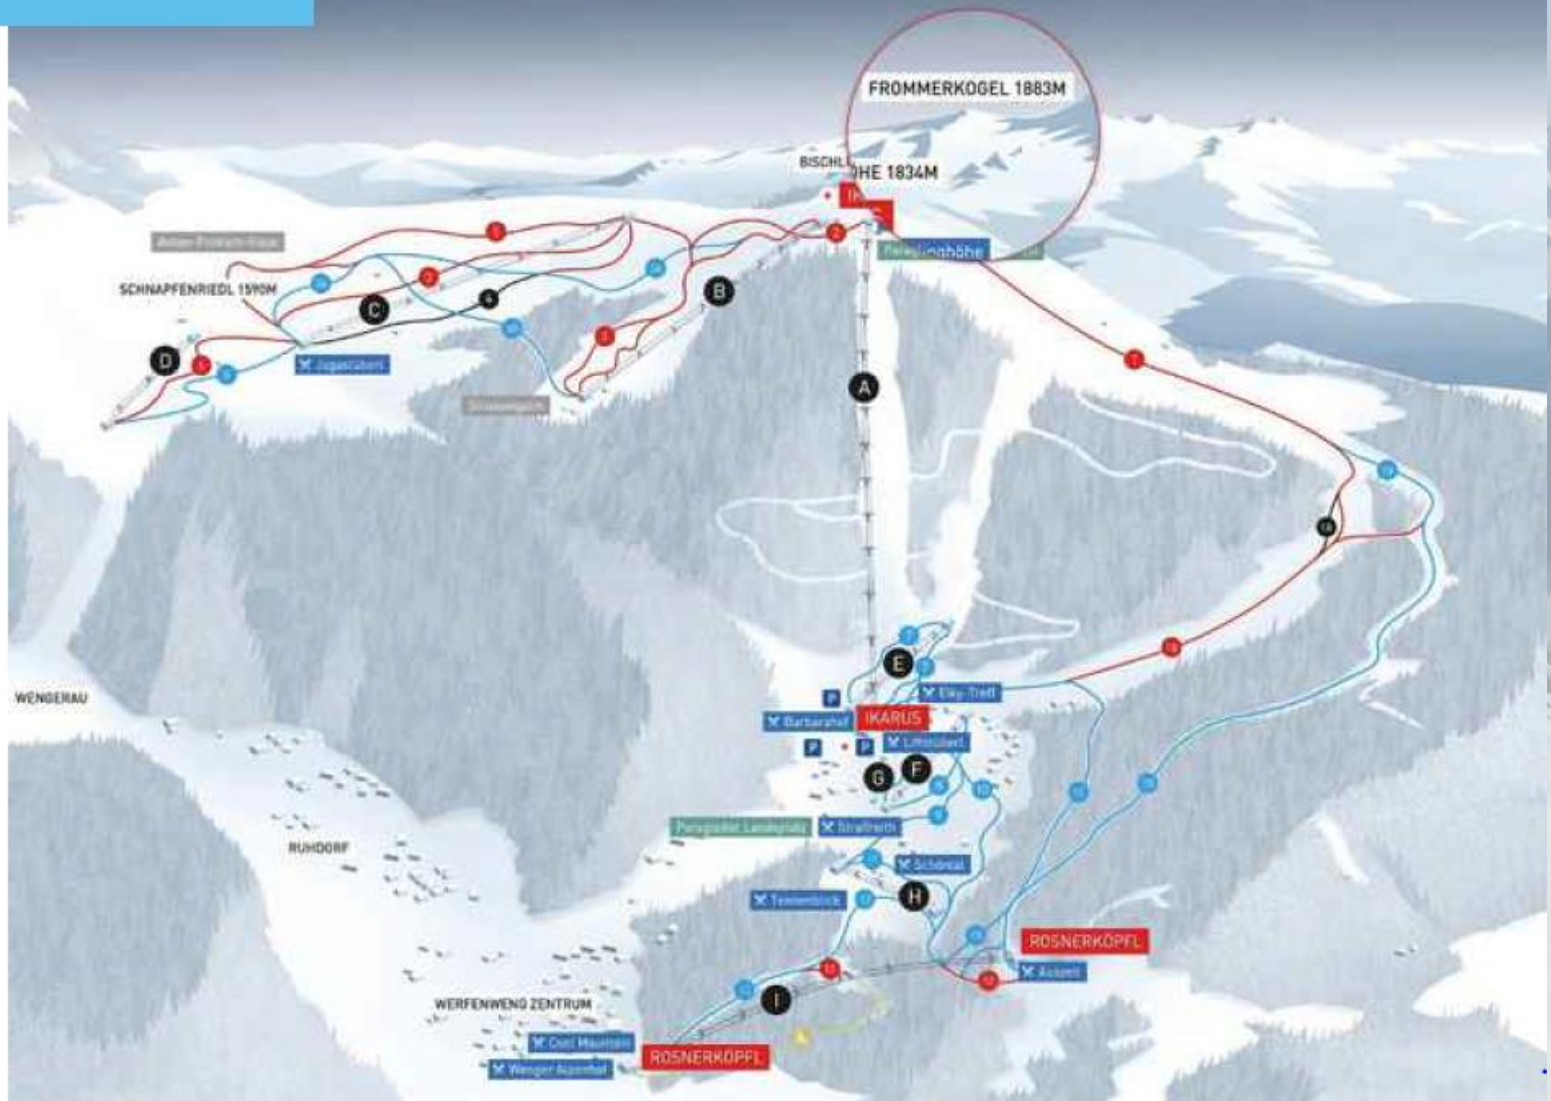

Schneesportwoche 2025

**Willkommen am
Ritzefeld-Gymnasium !**

Termin

09.02.25-14.02.25 Klassen
„10a+10b+10c“

Kosten

Unterkunft Vollpension Kurtaxe Skipass	379€
Busfahrt:	135 €
Skiset inkl. Helm im Set (Ski/Stöcke, Schuh)*	55€
Versicherung	20,50
	589,50
558,55 (Freiplätze für SuS eingerechnet)	

IHR REISEZIEL

Skigebiet

WERFENWENG

Pistenschwierigkeitsgrad

2

5 km von der Mozartstadt Salzburg entfernt liegt das auch für den besten bestens geeignete Familienskigebiet Werfenweng. In eine atemberaubende Bergwelt, ist Werfenweng wirklich ein besonderes. Mit der modernen IKARUS-Seilbahn gelangen Sie in Minuten auf einen der schönsten Aussichtsberge des Landes. Mit 9 Liften und Seilbahnen sowie bestens beschneiten Abfahrten aller Schwierigkeitsgrade, besteht ein vielfältiges Angebot. Die Kinder- und Jugendarena ist für Neueinsteiger bestens geeignet. Spaß und Unterhaltung bieten der Jam Park Werfenweng und der Funpark in der Arena. Glanzstück ist die rund 6 Kilometer lange Rodelabfahrt, die gut 800 Höhenmeter überwindet.

Weitere Informationen

- Lage: 902 - 1.834 m
- Achter-Kabinenbahn „Dorfbahn Rosnerköpfl“ vom Ortszentrum direkt ins Anfängerskigebiet
- 1 moderne Achter-Kabinenbahn
- 2 Vierersesselbahnen
- 4 Schlepplifte
- 1 Tellerlift
- Schneesicherheit durch Beschneigungsanlage
- ideale Anfängerschulung möglich
- Rodelbahn Strussing-Zaglau 6 km

VDT s der Woche